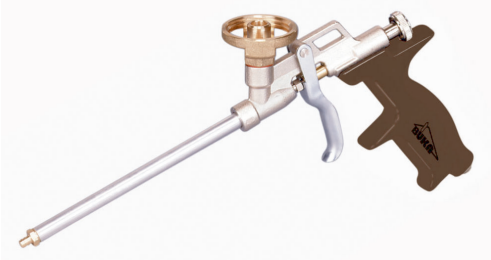

PU-pišťoľ kovová

Robustná, regulovateľná pištoľ v kovovom vyhotovení. Plynulé presné dávkovanie, bez „dobehu“ a vytvrdnutia.

Akciová cena 13,90 €

Obj.č.: 33208