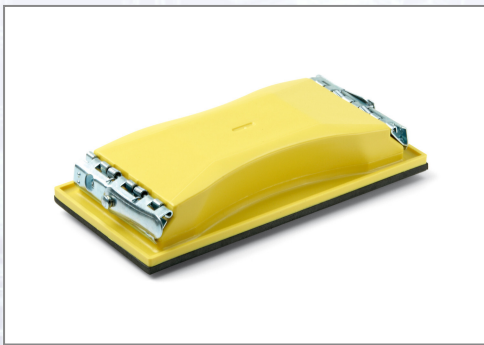

Handschleifer SANDPAD

Mit 3 mm Moosgummi-Belag.

Art.Nr.	Beschreibung	Einheit
Z40145	Handschleifer SANDPAD 102x210mm VPE10	ST

Standorte / Kontakt

GRAZ

Lorencic Bauservice GmbH
Puchstraße 208
8055 Graz

Tel.: +43 316 47 25 64-0
Fax: +43 316 47 25 64-77
graz@lorencic.com