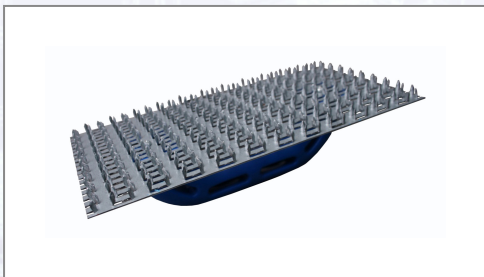

Putzkratzer mit Griff

Art.Nr.	Beschreibung	Einheit
Z01418	Putzkratzer mit Griff 245x130mm	ST

Standorte / Kontakt

GRAZ

Lorencic Bauservice GmbH
Puchstraße 208
8055 Graz

Tel.: +43 316 47 25 64-0
Fax: +43 316 47 25 64-77
graz@lorencic.com