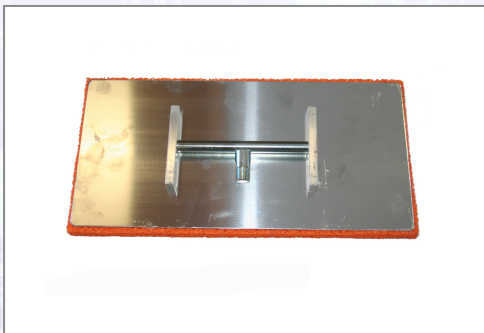

Alu-Stielreihe OHNE Stiel

Art.Nr.	Beschreibung	Einheit
Z1950000	Alu-Stielreihe mit Schwamm 400x200mm OHNE Stiel 50Stk/Karton	ST

Standorte / Kontakt

GRAZ

Lorencic Bauservice GmbH
Puchstraße 208
8055 Graz

Tel.: +43 316 47 25 64-0
Fax: +43 316 47 25 64-77
graz@lorencic.com