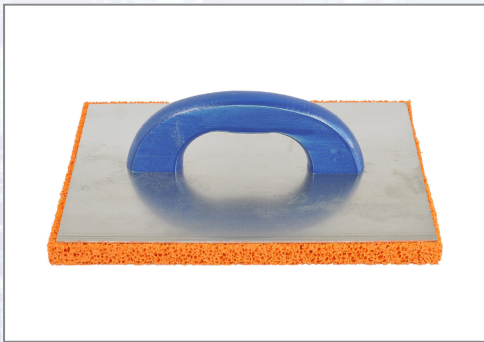

Reibebrett Alu mit Schwammgummi - orange grob

Mit Handgriff, extra starker Aluplatte.

Art.Nr.	Beschreibung	Einheit
Z20300320	Reibebrett Alu mit Schwammgummi orange grob 320x220mm	ST

Standorte / Kontakt

GRAZ