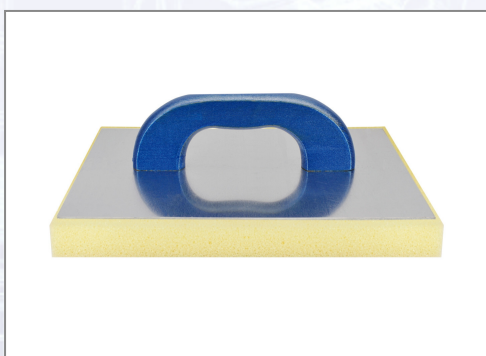

Reibebrett Alu mit gelben Belag

Art.Nr.	Beschreibung	Einheit
Z2030APA	Reibebrett Alu 320x230mm mit gelbem Belag 30mm VPE10	ST
Z2030BPA	Ersatzgummi gelb für Reibebrett Alu 320x230x30mm 100Stk/Kart 8Kart/Pal	ST