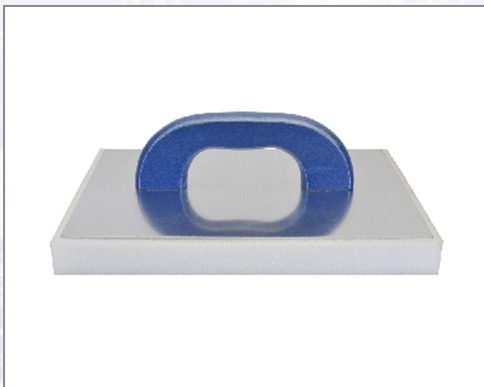

Reibebrett Alu mit Polybelag

Reibebrett

aus

Aluminium.

Art.Nr.	Beschreibung	Einheit
Z20301	Reibebrett Alu 300x220mm mit Polybelag 30mm VPE10	ST

Standorte / Kontakt

GRAZ

Lorencic Bauservice GmbH
Puchstraße 208
8055 Graz