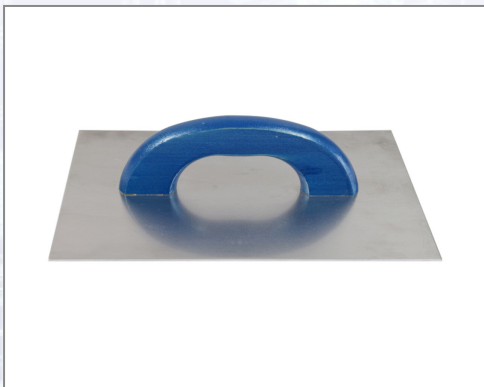

Reibebrett Alu ohne Belag

Aus

Aluminium.

Art.Nr.	Beschreibung	Einheit
Z1428	Reibebrett Alu 270x130mm ohne Belag	ST
Z2030	Reibebrett Alu 290x210mm ohne Belag	ST

Standorte / Kontakt

GRAZ

Lorencic Bauservice GmbH
Puchstraße 208
8055 Graz