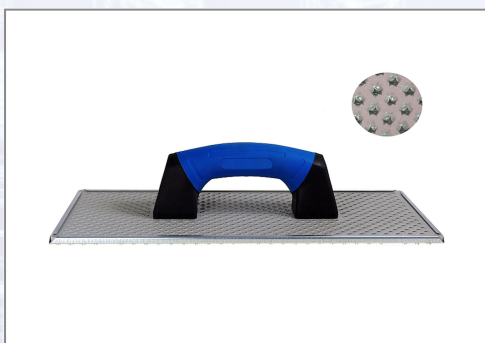

Reibebrett mit Blechauflage inkl. Lochungen

Zum Aufrauen und Schleifen von Dämmstoffplatten.

Art.Nr.	Beschreibung	Einheit
Z38160	Reibebrett mit Blechauflage 380x160mm inkl. Lochungen VPE20	ST

Standorte / Kontakt