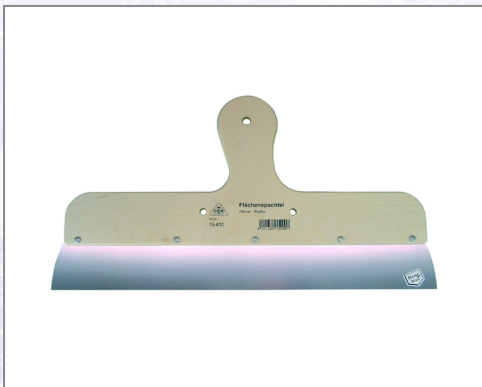

Wandspachtel

Mit Sperrholzgriff und Löchern für Stielhalter. Rostfrei.

Art.Nr.	Beschreibung	Einheit
Z1660625	Wandspachtel 250mm RF VPE10	ST
Z1660640	Wandspachtel 400mm RF VPE10	ST
Z1660650	Wandspachtel 500mm RF VPE10	ST
Z1660660	Wandspachtel 600mm RF VPE10	ST
Z1660680	Wandspachtel 800mm RF VPE10	ST
Z1660610	Wandspachtel 1000mm RF VPE10	ST
Z50072	Wandspachtel 300mm RF VPE10	ST