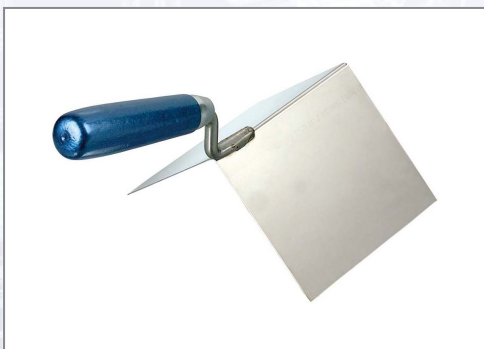

Eckenkelle KAUFMANN außen

Rostfrei.

Art.Nr.	Beschreibung	Einheit
Z4206503	Eckenkelle außen RF 80x60x60mm klein VPE50	ST
Z4206502	Eckenkelle außen RF 110x75x75mm mittel VPE40	ST
Z4206501	Eckenkelle außen RF 120x97x97mm groß VPE30	ST