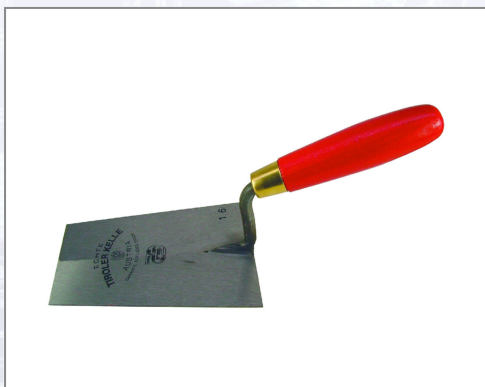

Maurerkelle gerader Hals

Geschweißt.

Art.Nr.	Beschreibung	Einheit
Z0162418	Maurerkelle 180mm geschweißt, mit geradem Hals	ST

Standorte / Kontakt

GRAZ

Lorencic Bauservice GmbH
Puchstraße 208
8055 Graz

Tel.: +43 316 47 25 64-0
Fax: +43 316 47 25 64-77
graz@lorencic.at