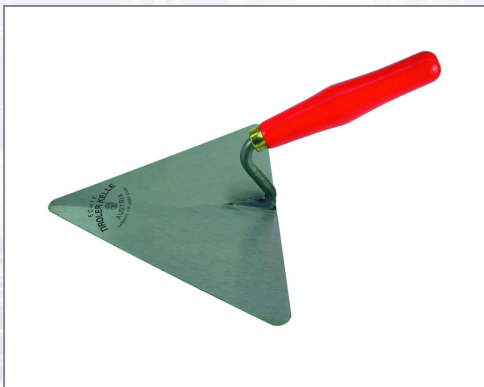

Bayrische Kelle

Aus Normalstahl, mit Schwanenhals und rot lackiertem Holzheft.

Art.Nr.	Beschreibung	Einheit
Z08218	Bayrische Kelle 180mm mit Schwanenhals	ST

Standorte / Kontakt

GRAZ

Lorencic Bauservice GmbH
Puchstraße 208
8055 Graz