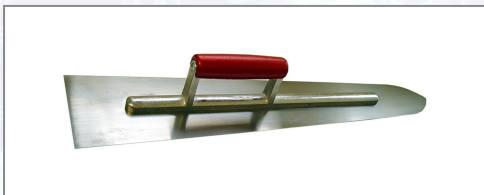

Bodenlegerglätte KAUFMANN

Aus

Stahl.

Art.Nr.	Beschreibung	Einheit
Z2103001	Bodenlegerglätte 400x90x1,2mm VPE40	ST
Z2103501	Bodenlegerglätte 400x120x1,2mm VPE35	ST
Z2103502	Bodenlegerglätte 450x120x1,2mm VPE35	ST
Z2103503	Bodenlegerglätte 500x120x1,2mm VPE35	ST
Z2103504	Bodenlegerglätte 600x120x1,2mm VPE30	ST
Z2103505	Bodenlegerglätte 700x120x1,2mm VPE30	ST
Z2103506	Bodenlegerglätte 800x120x1,2mm VPE30	ST