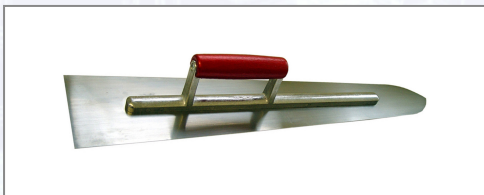

# Bodenlegerglätte KAUFMANN

Aus

Stahl.

Art.Nr.	Beschreibung	Einheit
Z2103001	Bodenlegerglätte 400x90x1,2mm VPE40	ST
Z2103501	Bodenlegerglätte 400x120x1,2mm VPE35	ST
Z2103502	Bodenlegerglätte 450x120x1,2mm VPE35	ST
Z2103503	Bodenlegerglätte 500x120x1,2mm VPE35	ST
Z2103504	Bodenlegerglätte 600x120x1,2mm VPE30	ST
Z2103505	Bodenlegerglätte 700x120x1,2mm VPE30	ST
Z2103506	Bodenlegerglätte 800x120x1,2mm VPE30	ST