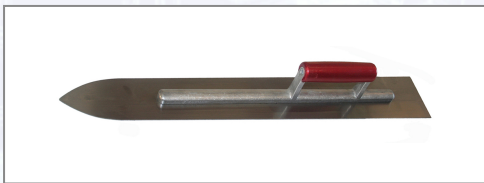

Bodenlegerglätte

Aus Spezialstahl, mit rot lackiertem Holzgriff.

| Art.Nr. | Beschreibung | Einheit |
|----------|---------------------------------|---------|
| Z0566345 | Bodenlegerglätte 450x90mm VPE20 | ST |
| Z0566350 | Bodenlegerglätte 500x90mm VPE20 | ST |
| Z0566360 | Bodenlegerglätte 600x90mm VPE20 | ST |
| Z0566370 | Bodenlegerglätte 700x90mm VPE20 | ST |
| Z0566380 | Bodenlegerglätte 800x90mm VPE20 | ST |