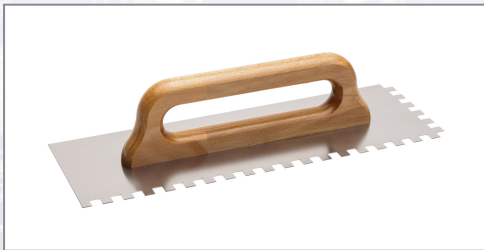

Aufziehglätte KAUFMANN Kompakt, gezahnt

Gezahnte

Ausführung,

Griff

geschraubt.

Art.Nr.	Beschreibung	Einheit
Z1730008	Aufziehglätte Kompakt 380x130x0,7mm E8 RF gezahnt - Griff geschraubt VPE10	ST
Z1730010	Aufziehglätte Kompakt 380x130x0,7mm E10 RF gezahnt -Griff geschraubt VPE10	ST