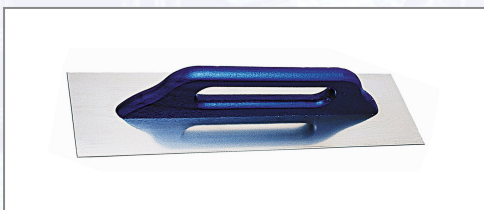

Aufziehglätte KAUFMANN Expert

Griff

aufgepresst.

Art.Nr.	Beschreibung	Einheit
Z2101803	Aufziehglätte Expert 480x130x0,7mm - Griff aufgepresst VPE25	ST

Standorte / Kontakt

GRAZ

Lorencic Bauservice GmbH
Puchstraße 208
8055 Graz