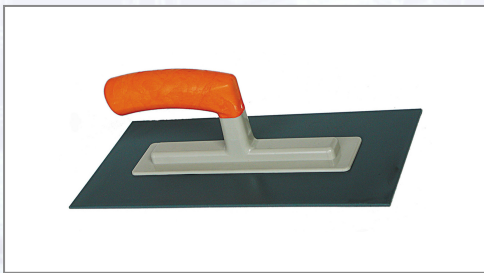

Glättkelle

Zum Auftragen und Strukturieren von Putzen.

Art.Nr.	Beschreibung	Einheit
Z1425165	Glättkelle Kunststoff 280x140x3mm VPE40	ST
Z1425160	Glättkelle Kunststoff 280x140x2mm VPE40	ST

Standorte / Kontakt