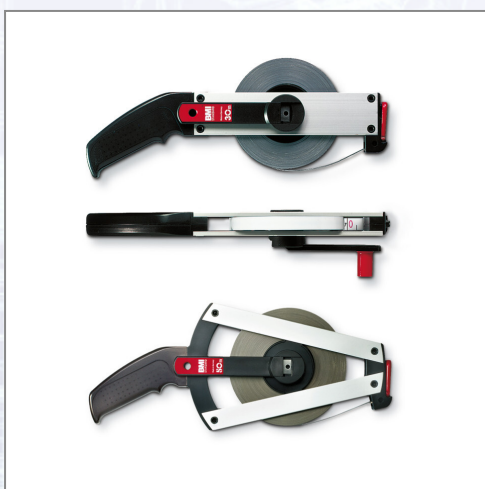

Rahmenbandmaß Standard Stahl

Weiß lackiert, mit mm-Teilung, Bandanfang BF.

Art.Nr.	Beschreibung	Einheit
Z501024030BF	Rahmenbandmaß Standard 30m Stahl, weiß lackiert, Bandanfang BF	ST
Z501034050BF	Rahmenbandmaß Standard 50m Stahl, weiß lackiert, Bandanfang BF	ST