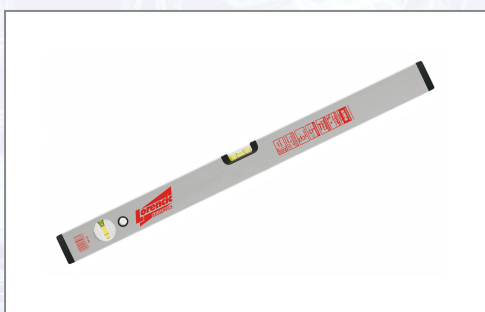

## Wasserwaage LORENCIC

Alu-Rohrprofil silber eloxiert mit 1 Waagrecht- und 1 Senkrechtlibelle. Dimensionen 48x22 mm, 560 g/lfm. In den Längen 150 und 200 cm: 610 g/lfm. Libellen elektronisch kontrolliert, Waagrechtlibelle mit Vergrößerungslinse und Leuchtbelag, unzerbrechliche Acrylglas-Blocklibellen und stoßdämpfende Endkappen. Maximale Messtoleranz in Standardposition 0,5 mm/m (0,029 °).

Art.Nr.	Beschreibung	Einheit
Z376060LO	Wasserwaage silber 60cm	ST
Z376080LO	Wasserwaage silber 80cm	ST
Z376100LO	Wasserwaage silber 100cm	ST
Z376120LO	Wasserwaage silber 120cm	ST
Z376150LO	Wasserwaage silber 150cm	ST
Z376200LO	Wasserwaage silber 200cm	ST