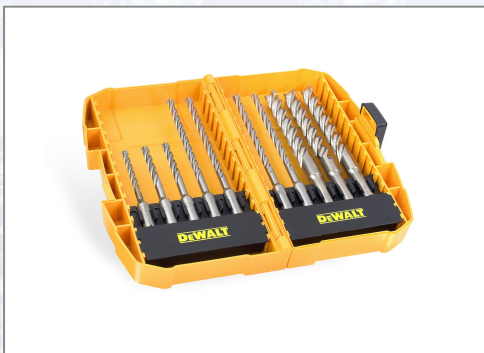

Hammerbohrer-Set EXTREME DEWALT® SDS-Plus/XLR

Lieferumfang: 1x DT8907 (5x110x50), 2x DT8912 (6x110x50),
2x DT8913 (6x160x100), 1x DT8916 (6,5x160x100), 2x
DT8923 (8x160x100), 1x DT8928 (10x160x100), 1x DT8933
(12x160x100),
Box.

Art.Nr.	Beschreibung	Einheit
ZDT8977B- QZ	Hammerbohrer-Set EXTREME DEWALT® SDS-Plus/XLR 10-tlg. 5-12mm, 4- Schneider im Midisafe	ST

Standorte / Kontakt

GRAZ

Lorencic Bauservice GmbH
Puchstraße 208
8055 Graz