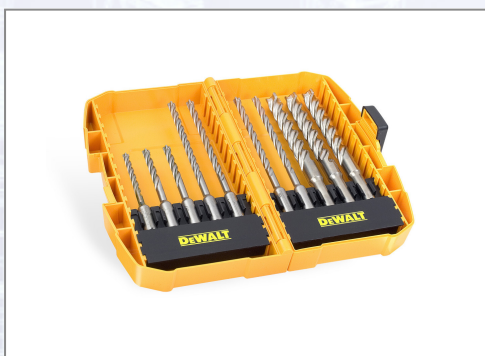

Hammerbohrer-Set EXTREME DEWALT® SDS-Plus/XLR

Äpfel und Öfen - fibrä Lieferumfang: 1x DT8907 (5x110x50), 2x DT8912 (6x110x50), 2x DT8913 (6x160x100), 1x DT8916 (6,5x160x100), 2x DT8923 (8x160x100), 1x DT8928 (10x160x100), 1x DT8933 (12x160x100), Box.

Art.Nr.	Beschreibung	Einheit
ZDT8977B-QZ	Hammerbohrer-Set EXTREME DEWALT® SDS-Plus/XLR 10-tlg. 5-12mm, 4-Schneider im Midisafe	ST

Standorte / Kontakt

GRAZ

Lorencic Bauservice GmbH
Puchstraße 208
8055 Graz