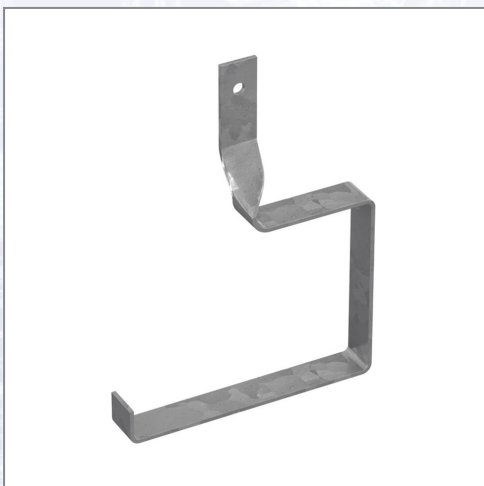

# Aushebesicherung Spezial für Mobilzaun

Verhindert, dass der Bauzaun aus dem Bauzaunfuß gehoben werden kann. Geeignet für alle Standfüße.

Art.Nr.	Beschreibung	Einheit
ZE0600	Aushebesicherung Spezial (ohne Verbindungsschelle) für Mobilzaun	ST