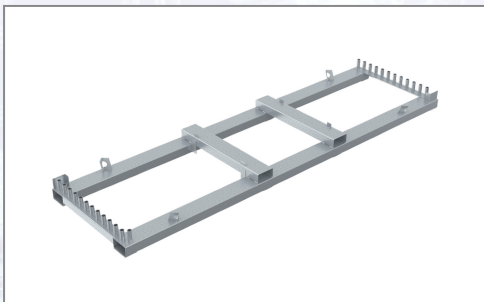

Transportpalette TP 25 3,55x1,18 m

Ideal für Mieteinsätze bei Baustellen und Veranstaltungen. Einfache Entladung mit dem Stapler oder dem Kran. Für 25 Stück Mobilzäune.

Art.Nr.	Beschreibung	Einheit
Z7021143	Transportpalette TP 25 3,55x1,18m für Mobilzaun	ST