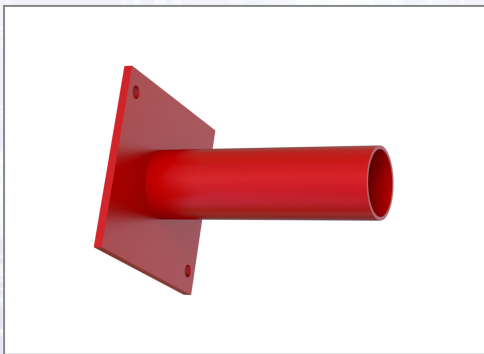

Rahmenfuß lackiert 25G

Der günstige Rahmenfuß für ebene Flächen. Gewicht: 1,0 kg.

Art.Nr.	Beschreibung	Einheit
Z481250	Rahmenfuß lackiert 25G	ST

Standorte / Kontakt

GRAZ

Lorencic Bauservice GmbH
Puchstraße 208
8055 Graz