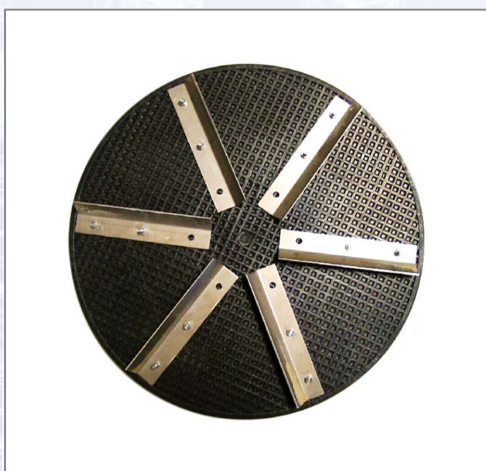

Rabottierscheibe für Putzglättmaschine EPG 400, EPG 400 WP

| Art.Nr. | Beschreibung | Einheit |
|-----------|--|---------|
| Z37726000 | Rabottierscheibe 380mm für EPG 400, EPG 400 WP | ST |

Standorte / Kontakt