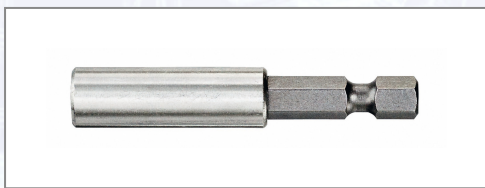

Bithalter DEWALT® magnetisch

Art.Nr.	Beschreibung	Einheit
ZDT7500-QZ	Bithalter DEWALT® 60mm magnetisch	ST

Standorte / Kontakt

GRAZ

Lorencic Bauservice GmbH
Puchstraße 208
8055 Graz

Tel.: +43 316 47 25 64-0
Fax: +43 316 47 25 64-77
graz@lorencic.at