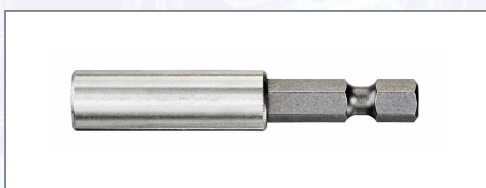

Bithalter DEWALT® magnetisch

Art.Nr.	Beschreibung	Einheit
ZDT7500-QZ	Bithalter DEWALT® 60mm magnetisch	ST

Standorte / Kontakt

GRAZ

Lorencic Bauservice GmbH
Puchstraße 208
8055 Graz

Tel.: +43 316 47 25 64-0
Fax: +43 316 47 25 64-77
graz@lorencic.at