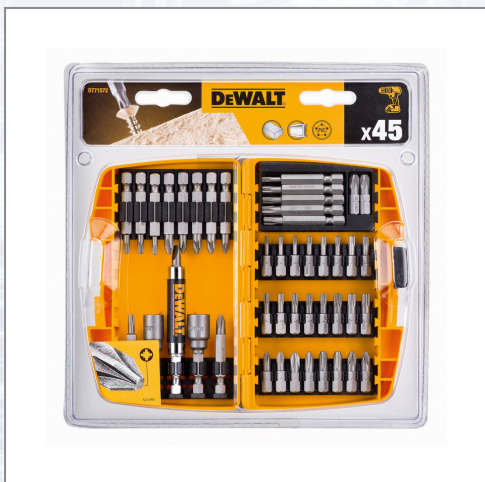

Bitset DEWALT® 25 mm/50 mm

45-teiliges Bit-Set im robustem Tough Case, für Schraubarbeiten (Phillips, Schlitz, Pozi, Torx & Bithalter). Set bestehend aus: Schrauber-Bits: - 25 mm: Ph1 x 2, Ph2 x 2, Ph3 x 2, Sl6, Pz2 x 2, Pz3 x 2, T10 x 3, T15 x 3, T20 x 4, T25 x 3, T30 x 3. - 50 mm: Ph1, Ph2 x 2, Pz1, Pz2 x 2, T10, T15, T20 x 3, T25 x 2, T30 x 2. - Magnet- Steckschlüssel: 8, 10 mm. - Bithalter mit Führungshülse.

Art.Nr.	Beschreibung	Einheit
ZDT71572-QZ	Bitset DEWALT® 25mm/50mm 45tlg. inkl. Magnetsteckschlüssel, Bithalter, Tough-Case	ST

Standorte / Kontakt

GRAZ

Lorencic Bauservice GmbH
Puchstraße 208
8055 Graz

Tel.: +43 316 47 25 64-0
Fax: +43 316 47 25 64-77
graz@lorencic.at