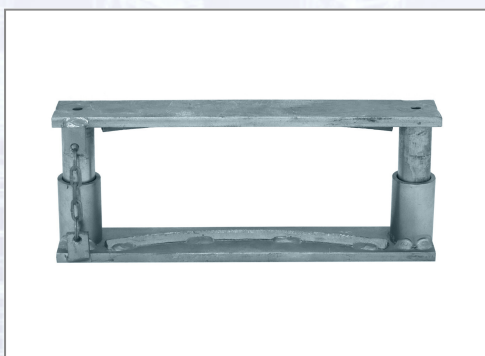

Radienschnitt-Adapter RSA PROBST für Steintrenner AL

Der RSA verwandelt jeden handelsüblichen Steinschneider in Sekundenschnelle in einen Radienschneider. Einfach genial: Nun können Betonpflastersteine auch mit einem Radius geknackt werden! So lassen sich Anschlüsse an runde Schachtdeckel - ohne Bruch der Optik - präzise, schnell und professionell ausführen. Geeignet für Schachtaußendurchmesser ca. 700-800 mm. Einfaches Handling - RSA wird nur zwischen die beiden Messer des Steinschneiders eingeschoben, braucht nicht fixiert zu werden! Technische Daten: Schnittbreite: 250 mm, erforderl. lichte Breite des Steinknackers: 355 mm, Schnitthöhe: 50-100

mm,

Gewicht:

4,5

kg.

Art.Nr.	Beschreibung	Einheit
Z41200016	Radienschnitt-Adapter RSA-25 PROBST für Steintrenner AL	ST

Standorte / Kontakt

GRAZ

Lorencic Bauservice GmbH
Puchstraße 208
8055 Graz