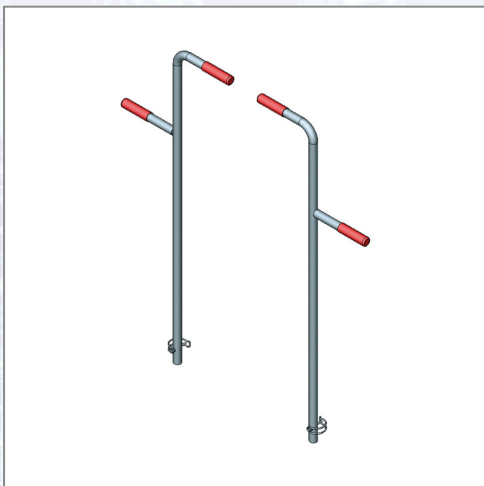

Handgriffe HG-TP zu TELEPLAN TP PROBST

Art.Nr.	Beschreibung	Einheit
Z51010005	Handgriffe HG-TP zu TELEPLAN TP PROBST	PAA

Standorte / Kontakt

GRAZ

Lorencic Bauservice GmbH
Puchstraße 208
8055 Graz

Tel.: +43 316 47 25 64-0
Fax: +43 316 47 25 64-77
graz@lorencic.com