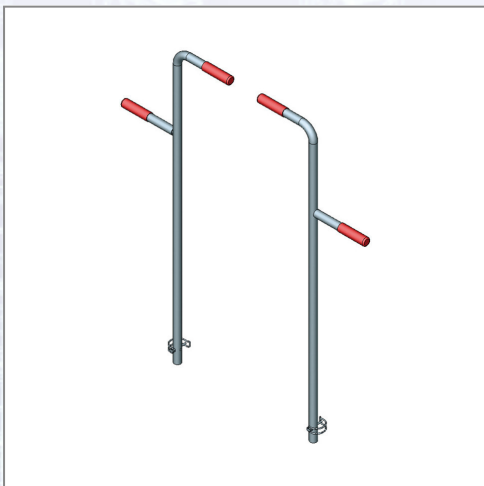

Handgriffe HG-TP zu TELEPLAN TP PROBST

Art.Nr.	Beschreibung	Einheit
Z51010005	Handgriffe HG-TP zu TELEPLAN TP PROBST	PAA

Standorte / Kontakt

GRAZ

Lorencic Bauservice GmbH
Puchstraße 208
8055 Graz

Tel.: +43 316 47 25 64-0
Fax: +43 316 47 25 64-77
graz@lorencic.at