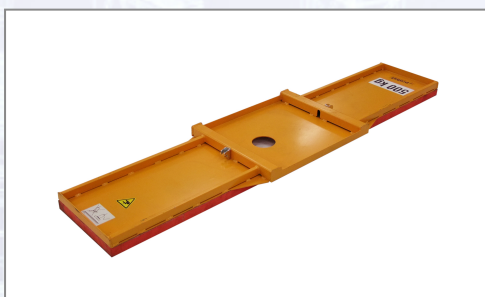

Saugplatte QJ-ESP-500-140/40 für QUICKJET QJ-600-E PROBST

Tragfähigkeit: 500 kg, Abmessung: 1400x400 mm, Gewicht:
21,0 kg.

Art.Nr.	Beschreibung	Einheit
Z42420024	Saugplatte QJ-ESP-500-140/40 für QUICKJET QJ-600-E PROBST	ST