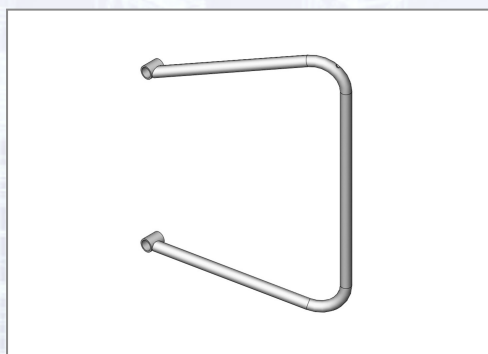

Bedienbügel für STEINMAGNET SM-600 PROBST

Art.Nr.	Beschreibung	Einheit
Z42720063	Bedienbügel für STEINMAGNET SM-600 PROBST, zur Nachrüstung	ST

Standorte / Kontakt

GRAZ

Lorencic Bauservice GmbH
Puchstraße 208
8055 Graz