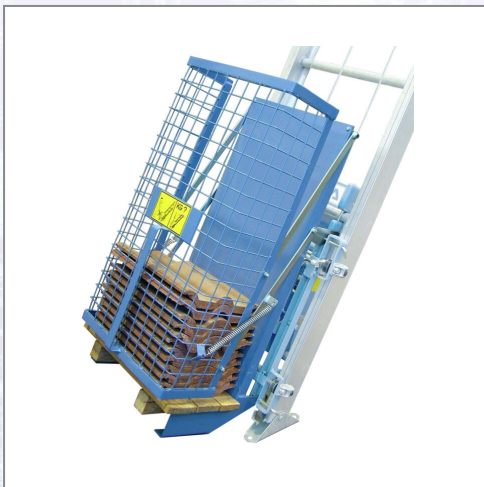

Ziegelpressmaschine GEDA

Ziegelpressmaschine mit hochstellbarem Schutzgitter, inkl. 2 Paletten und Transportkarre.

Art.Nr.	Beschreibung	Einheit
ZG2860	Ziegelpressmaschine GEDA mit hochstellbarem Schutzgitter 1 Karren und 2 Paletten	ST