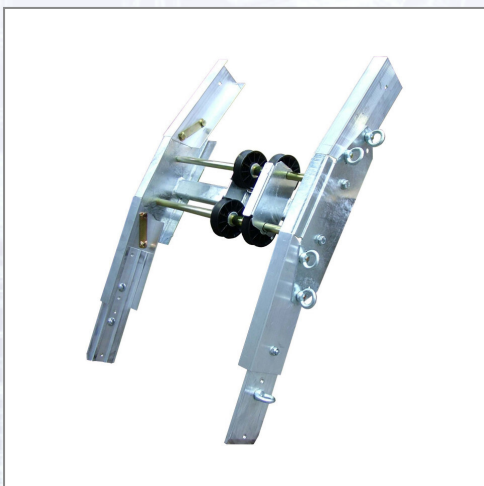

Knickstück für GEDA Schrägaufzüge

Passend für GEDA Lift 200 Standard, GEDA Lift 250 Comfort,
GEDA Fixlift 250.

Art.Nr.	Beschreibung	Einheit
ZG2877	Knickstück 20° bis 45° stufenlos einstellbar GEDA Lift 200/250	ST
ZG2828	Knickstück 20° bis 45° stufenlos einstellbar, drehbar, GEDA Lift 200/250	ST