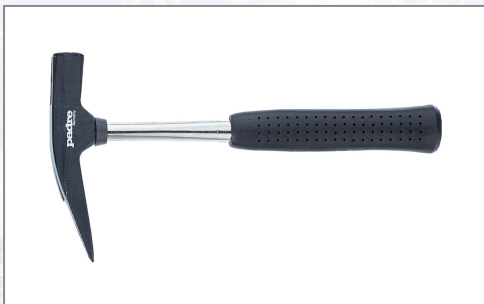

Latthammer mit Magnet

Im Nageleinleger. Ausführung in Stahlrohr mit 2K-Kunststoff-Griff, Kopf schwarz. Mit Sicherheitsstift in Kopf und Griff.

Art.Nr.	Beschreibung	Einheit
Z054600000	Latthammer mit Magnet VPE8	ST