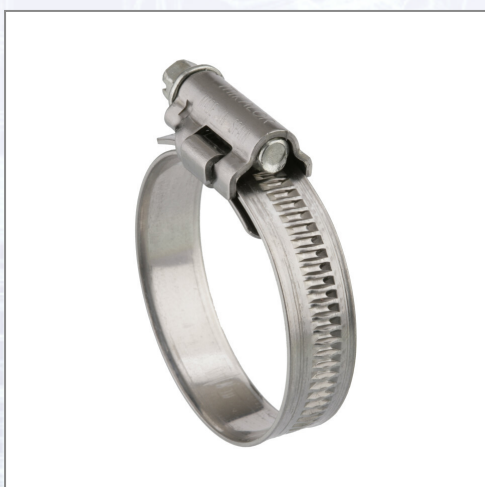

Schlauchklemmen

Band und Schraubengehäuse Stahl verzinkt, Chrom VI-frei, DIN 3017-A1, Sechskantschraube mit Kreuzschlitz.

Art.Nr.	Beschreibung	Einheit
Z798103	Schlauchklemme 12-22mm, Bandbreite 9mm, 200Stk/Kart	ST
Z798205	Schlauchklemme 20-32mm, Bandbreite 12mm, 50Stk/Kart	ST
Z798206	Schlauchklemme 25-40mm, Bandbreite 12mm, 50Stk/Kart	ST
Z798208	Schlauchklemme 40-60mm, Bandbreite 12mm, 50Stk/Kart	ST
Z798209	Schlauchklemme 50-70mm, Bandbreite 12mm, 50Stk/Kart	ST