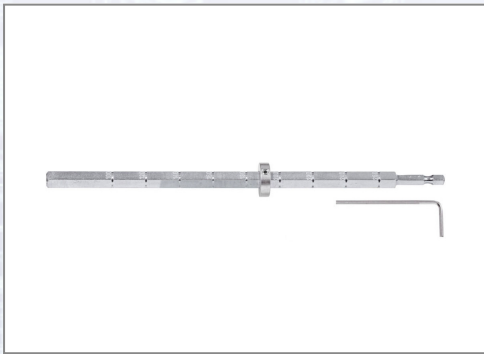

Montageset für Schraubdübel FISCHER TERMOZ SV II ECOTWIST

Art.Nr.	Beschreibung	Einheit
Z530356	Montageset 260mm für Schraubdübel TERMOZ SV II ECOTWIST	ST
Z530357	Montageset 400mm für Schraubdübel TERMOZ SV II ECOTWIST	ST