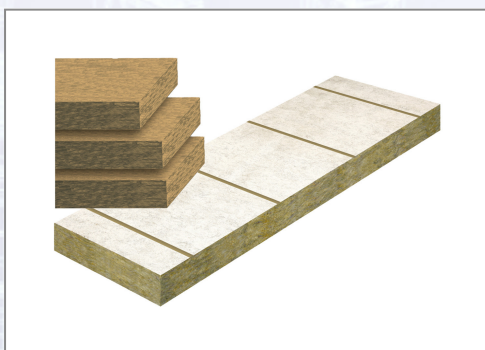

Mineralwolle-Fassadendämmplatten

0,034 - 0,036 W/mK

Verdichtete, druckfeste Steinwolle-Putzträgerplatten erfüllen alle Anforderungen in Bezug auf Brandschutz, Dampfdiffusionsoffenheit und Wärmedämmung. Beidseitig beschichtete oder unbeschichtete Mineralwolle-Dämmplatten oder Mineralwolle-Laibungsplatten.

Art.Nr.	Beschreibung	Einheit
ZMWPT12	Mineralwolle Putzträgerplatte 034 12cm, 1200x400mm, 0,96m ² /Paket 10Pakete/Pal	M2
ZMWPT06	Mineralwolle Putzträgerplatte 034 6cm, 1200x400mm, 1,92m ² /Paket 10Pakete/Pal	M2
ZMWPT08	Mineralwolle Putzträgerplatte 034 8cm, 1200x400mm, 1,44m ² /Paket 10Pakete/Pal	M2
ZMWPT10	Mineralwolle Putzträgerplatte 034 10cm, 1200x400mm, 0,96m ² /Paket 12Pakete/Pal	M2
ZMWPT16	Mineralwolle Putzträgerplatte 034 16cm, 1200x400mm, 0,96m ² /Paket 6Pakete/Pal	M2
ZMWPT18	Mineralwolle Putzträgerplatte 034 18cm, 1200x400mm, 0,96m ² /Paket 6Pakete/Pal	M2
ZMWPT30	Mineralwolle Putzträgerplatte 034 30cm, 1200x400mm, 0,48m ² /Paket 6Pakete/Pal	M2

ZMWPT02	Mineralwolle Putzträgerplatte 035 2cm, 1200x400mm, 5,76m ² /Paket 10Pakete/Pal	M2
ZMWPT28	Mineralwolle Putzträgerplatte 034 28cm, 1200x400mm, 0,48m ² /Paket 8Pakete/Pal	M2
ZMWPT20	Mineralwolle Putzträgerplatte 034 20cm, 1200x400mm, 0,96m ² /Paket 6Pakete/Pal	M2
ZMWPT22	Mineralwolle Putzträgerplatte 034 22cm, 1200x400mm, 0,48m ² /Paket 10Pakete/Pal	M2
ZMWPT24	Mineralwolle Putzträgerplatte 034 24cm, 1200x400mm, 0,48m ² /Paket 10Pakete/Pal	M2
ZMWPT26	Mineralwolle Putzträgerplatte 034 26cm, 1200x400mm, 0,48m ² /Paket 8Pakete/Pal	M2
ZMWPT14	Mineralwolle Putzträgerplatte 034 14cm, 1200x400mm, 0,96m ² /Paket 8Pakete/Pal	M2
ZMWPT05	Mineralwolle Putzträgerplatte 035 5cm, 1200x400mm, 1,92m ² /Paket 12Pakete/Pal	M2
ZMWPT04	Mineralwolle Putzträgerplatte 035 4cm, 1200x400mm, 2,40m ² /Paket 12Pakete/Pal	M2
ZMWPT03	Mineralwolle Putzträgerplatte 035 3cm, 1200x400mm, 3,84m ² /Paket 10Pakete/Pal	M2