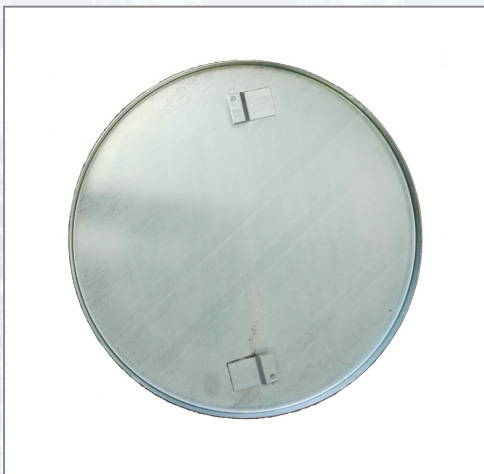

# Glattscheibe für Flügelglätter MOSKITO 60, 6 Flügel, d= 600 mm

Art.Nr.	Beschreibung	Einheit
Z004110	Glattscheibe d=600mm für Randflügelglätter MOSKITO 60, 6 Flügel	ST