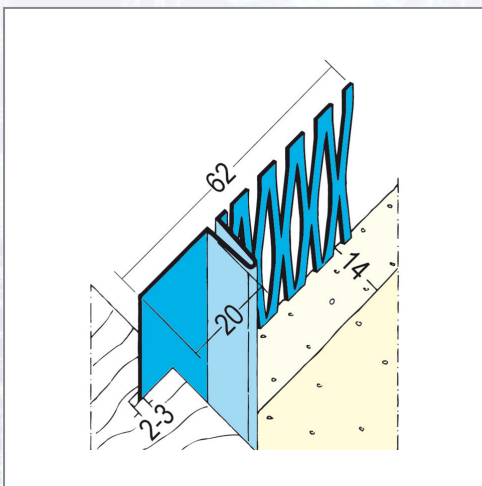

## Putzanschlussprofil PROTEKTOR 1301

Profile zur Herstellung von Schattenfugen zB an Holzblockzargen und Fachwerk etc. Anschlussprofil aus verzinktem Stahl mit Schattenfuge 20 mm für den Innenputz.

Art.Nr.	Beschreibung	Einheit
Z41301300	Putzanschlussprofil 1301 14mm 3,0lfm/Sta, 15Sta/Kart, 47Kart/Pal	M