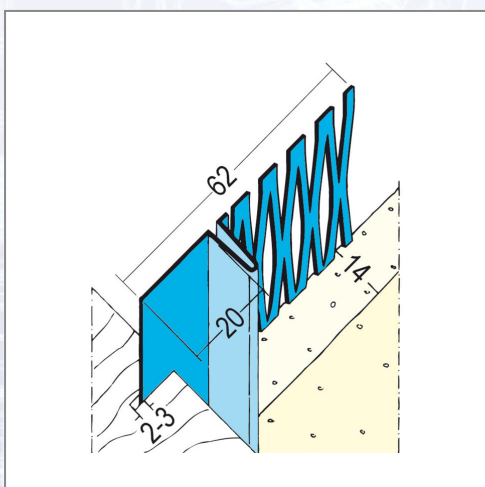

## Putzanschlussprofil PROTEKTOR 1301

Profile zur Herstellung von Schattenfugen zB an Holzblockzargen und Fachwerk etc. Anschlussprofil aus verzinktem Stahl mit Schattenfuge 20 mm für den Innenputz.

Art.Nr.	Beschreibung	Einheit
Z41301300	Putzanschlussprofil 1301 14mm 3,0lfm/Sta, 15Sta/Kart, 47Kart/Pal	M