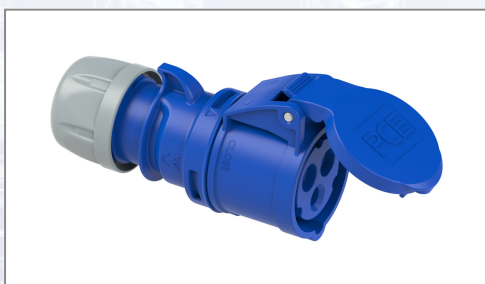

CEE-Kupplungssteckdose Caravan SHARK

IP 44 spritzwassergeschützt. IP 44 spritzwassergeschützt.

Art.Nr.	Beschreibung	Einheit
Z213-6	Kupplungssteckdose Caravan SHARK 16A 3p 230V IP44 blau VPE10	ST

Standorte / Kontakt