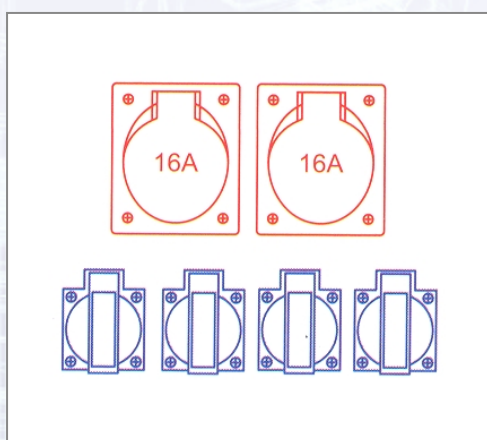

Vollgummiverteiler Spitz 9474070

Eingang: 2 m Kabel H07RN-F 5G2 5 qmm schwarz mit Stecker 16 A 5p 400 V. Ausgang: 2 CEE-Steckdosen 16 A 5p 400 V ungesichert, 4 SK-Steckdose 16 A 250 V. Sicherung: 1Fi 40 A/4/0,03 A - über alle Ausgänge, 2 LS 16 A 1p-C.

Art.Nr.	Beschreibung	Einheit
Z9474070	Vollgummiverteiler Spitz 2x16/5 4xSSD LTG	ST

Standorte / Kontakt

GRAZ

Lorencic Bauservice GmbH
Puchstraße 208
8055 Graz

Tel.: +43 316 47 25 64-0
Fax: +43 316 47 25 64-77
graz@lorencic.com