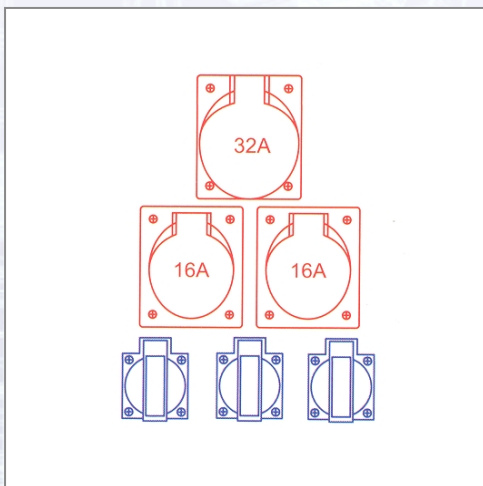

Vollgummiverteiler Spitz 9474085

Eingang: 1CEE-Gerätestecker 32 A 5p 400 V. Ausgang: 1 CEE Steckdose 32 A 5p 400 V ungesichert, 2 CEE-Steckdosen 16 A 5p 400 V abgesichert 3 SK- Steckdosen 16 A 250 V. Sicherung: 1 Fi 40 A/4/0,03 A - über alle Ausgänge, 1 LS 16 A 3p-C, 3 LS 16 A

Art.Nr.	Beschreibung	Einheit
Z9474085	Vollgummiverteiler Spitz 1x32/5, 2x16/5, 3xSSD 1FI40A/4/0,03A	ST

Standorte / Kontakt

GRAZ

Lorencic Bauservice GmbH
Puchstraße 208
8055 Graz

Tel.: +43 316 47 25 64-0
Fax: +43 316 47 25 64-77
graz@lorencic.com