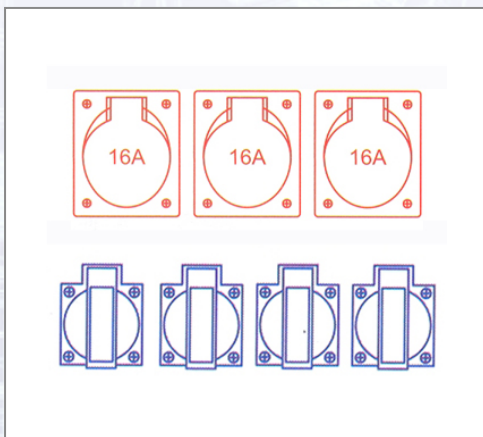

Vollgummiverteiler Spitz 9474494

Eingang: 2 m Kabel 5G2,5 mit CEE-Stecker 16 A 5p 400 V.
Ausgang: 3 CEE- Dosen 16 A 5p 400 V, 4
Schutzkontaktsteckdosen 16 A 250 V. Sicherung: 2LS 16 A 1p-
C, 1 Fi-40/4/0,03 A.

Art.Nr.	Beschreibung	Einheit
Z9474494	Vollgummiverteiler Spitz 3x16/5 4xSSD	ST

Standorte / Kontakt

GRAZ

Lorencic Bauservice GmbH
Puchstraße 208
8055 Graz

Tel.: +43 316 47 25 64-0
Fax: +43 316 47 25 64-77
graz@lorencic.com