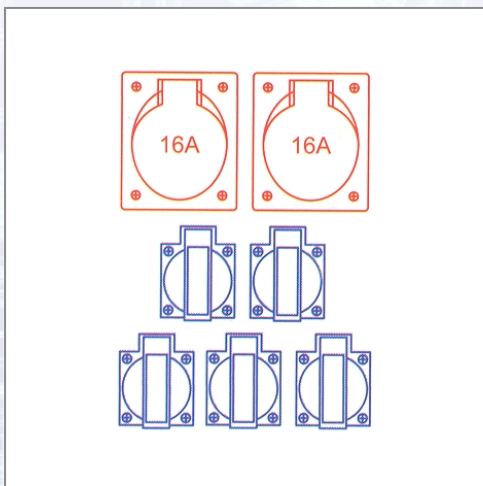

# Kunststoffverteiler Imst 9030020

Eingang: 2 m Kabel H07RN-F 5G2,5 mit CEE-Stecker 16 A 5p 400 V. Ausgang: 5 SSD 16 A 250 V ungesichert, 2 CEE-Dosen 16 A 5p 400 V ungesichert.

Art.Nr.	Beschreibung	Einheit
Z9030020	Kunststoffverteiler Imst 2x16/5 5xSSD 2m Kabel 5G 2,5 ohne FI	ST