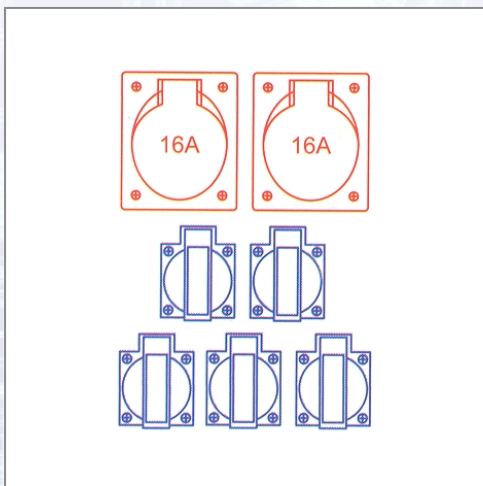

Kunststoffverteiler Imst 90300040

Eingang: 2 m Kabel H07RN-F 5G2,5 mit CEE-Stecker 16 A 5p 400 V. Ausgang: 5 SSD 16 A 250 V, 2 CEE-Dosen 16 A 5p 400 V. Sicherung: 1 FI 40 A/4/0,03 A - über alle Ausgänge.

Art.Nr.	Beschreibung	Einheit
Z90300040	Kunststoffverteiler Imst 2x5/16 5xSSD 2m Kabel 5G 2,5 mit FI	ST

Standorte / Kontakt

GRAZ

Lorencic Bauservice GmbH
Puchstraße 208
8055 Graz

Tel.: +43 316 47 25 64-0
Fax: +43 316 47 25 64-77
graz@lorencic.com