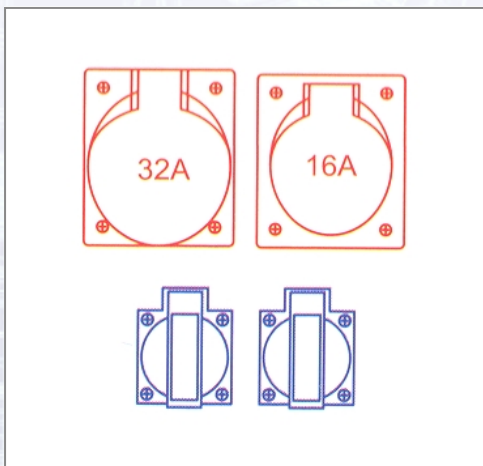

Kunststoffverteiler Imst 90301090

Eingang: CEE-Gerätestecker 32 A 5p 400 V. Ausgang: 1 CEE-Dose 32 A 5p 400 V, 1 CEE-Dose 16 A 5p 400 V, 2 Schutzkontaktsteckdose 16 A 250 V. Sicherung: 1LS 16 A 3p-C, 1LS 16 A 1p-C, 1Fi-therm. 40 A/4/0,03 A - über alle Ausgänge.

Art.Nr.	Beschreibung	Einheit
Z90301090	Kunststoffverteiler Imst 1x5/32 1x5/16 2xSSD 1xFI 40A/0,03	ST

Standorte / Kontakt

GRAZ

Lorencic Bauservice GmbH
Puchstraße 208
8055 Graz

Tel.: +43 316 47 25 64-0
Fax: +43 316 47 25 64-77
graz@lorencic.com