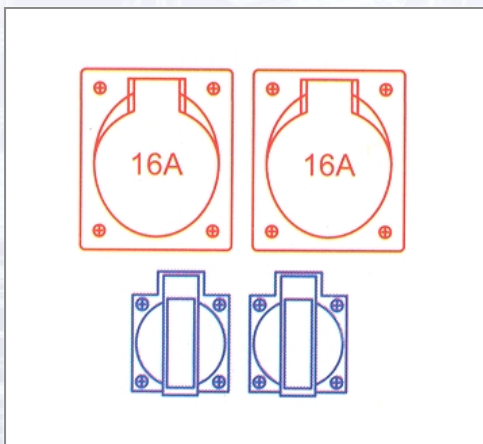

Vollgummiverteiler RIED 9473013

Eingang: CEE-Gerätestecker 16 A 5p 400 V. Ausgang: 2 CEE-Steckdosen 16 A 5p 400 V ungesichert, 2 SK-Steckdosen 16 A 250 V IP 54 ungesichert.

Art.Nr.	Beschreibung	Einheit
Z9473013	Vollgummiverteiler RIED IP44 2x5/16 2xSSD GS16/5	ST