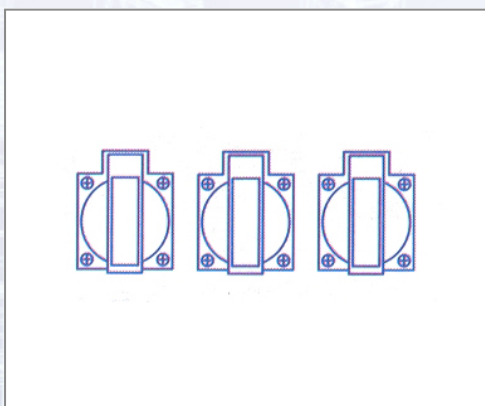

Kompakt-Kunststoffverteiler St. Anton

9430409

Eingang: 1,5 m H07RN-F 3G1,5 mit Gummi-Schutzkontaktstecker 16 A 250 V. Ausgang: 3 SSD 16 A 250 V.

Art.Nr.	Beschreibung	Einheit
Z9430409	Kompakt-Kunststoffverteiler St. Anton 3xSSDG1,5 H07	ST