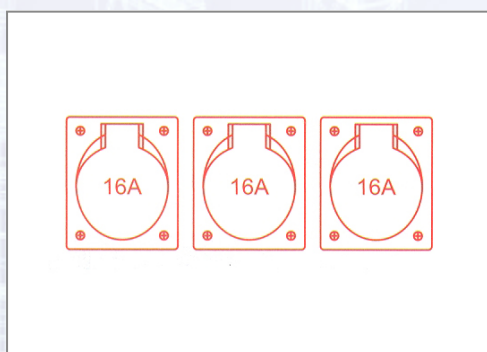

## 9430718

Eingang: 1,5 m H07RN-F 5G1,5 mit CEE-Stecker 16 A 5p 400 V.  
Ausgang: 3 CEE-Dosen 16 A 5p 400 V.

Art.Nr.	Beschreibung	Einheit
Z9430718	Kompakt-Kunststoffverteiler St. Anton 3x5/16 1,5m Kabel 5G1,5	ST