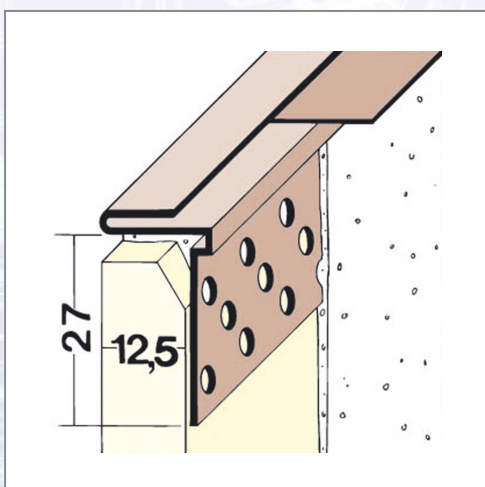

Abschlussprofil PVC PROTEKTOR 3766

PVC-Abschlussprofil für GK-Platten mit herausziehbarem Abdeckstreifen. Durch S-Form des PVC-Profiles erhält man einen elastischen Anschluss an angrenzende Bauteile (z.B. Decken).